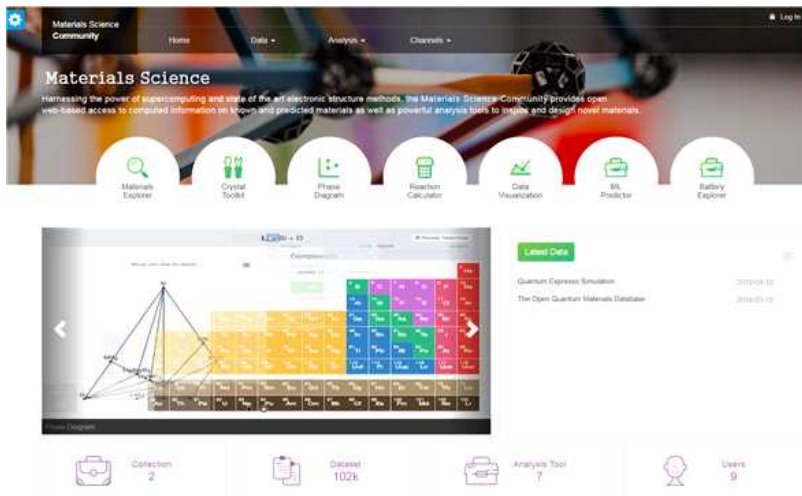

<PRAGMA 35에서 발표한 소재데이터플랫폼 사이트 메인 페이지>